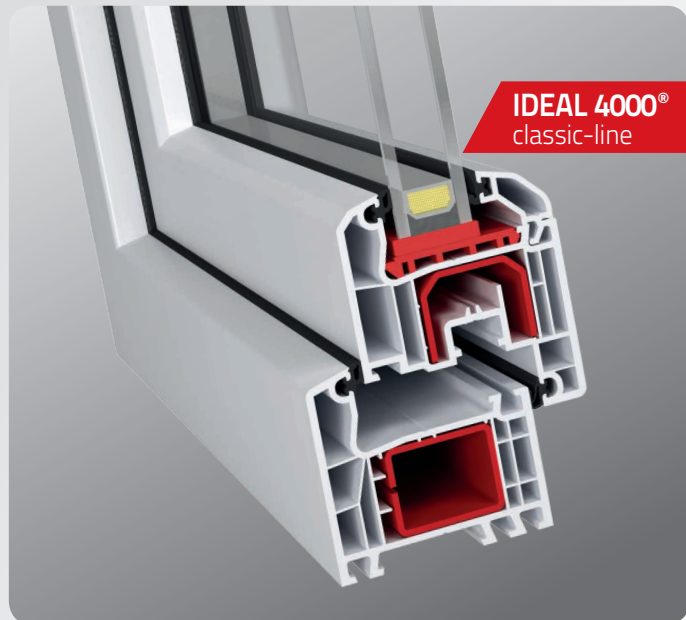

IDEAL 4000®

Het systeem IDEAL 4000 is een nieuwe raamkozijn generatie, die op dit moment al voldoet aan de toekomstige eisen en voorwaarden. De stabiele profielconstructie met een kozijndikte van 70 -85 mm , grote luchtkamers en bestand tegen metaaluitzettingen, garandeert een optimale stabiliteit en is tegelijkertijd toepasbaar in grotere raamoppervlaktes.

Het uit 5 - 6 luchtkamers bestaande systeem garandeert een hoge warmte/koude wering. Tevens is het product te leveren, rekening houdende met individuele wensen, zodat de raamkozijnen een eigen stijl en karakter krijgen. Klassieke en elegante lijnen garanderen U een tijdloze uitstraling.

Het ROUND LINE SYSTEEM maken uw eigen vormgevingswensen mogelijk en overtuigt door de esthetische vormgeving/uitstraling alsmede de zachte en ronde afwerkingen. Door de afgeronde contouren, laten de raamkozijnen zich ook goed toepassen voor binnenruimtes. Het systeem IDEAL 4000 wordt toegepast in vrijstaande woningen, wooncomplexen, en renovatieprojecten,

De slanke profilering (dunne lijnen) vergroten het glasoppervlak en dus meer lichtinval.

IDEAL 4000®

- Kozijnbreedte 70/85 mm
- Isolatie waarde U-waarde 1,3-1,4W/m²K
- Glasdikte of panelen tot 41 mm dikte
- Verschillende uitvoeringen mogelijk op basis van persoonlijke wensen
- Modern design door afgeronde hoeken
- Standaard met 5 - 6 kamer systeem
- Rondom rubber afdichtingen
- Hang en sluitwerk uitsluitend met politiekeurmerk