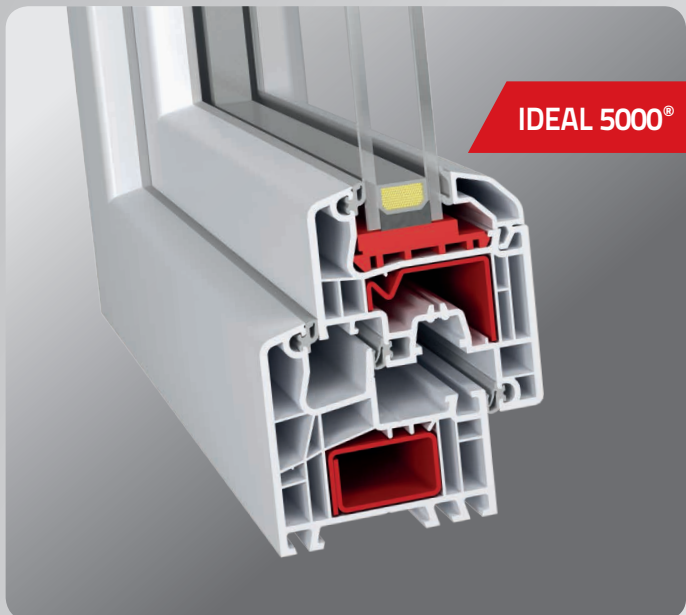

IDEAL 5000®

IDEAL 5000®

- Hoogwaardig profiel van aluplast met 3 dubbele rubber afdichting
- Kozijnbreedte 70 mm
- Isolatie waarde U-waarde 1,2W/m²K
- Glasdikte of panelen tot 41 mm dikte
- Verschillende uitvoeringen mogelijk op basis van persoonlijke wensen
- Modern design door afgeronde hoeken
- Standaard met 5 kamer systeem
- Rondom rubber afdichtingen
- Hang en sluitwerk uitsluitend met politiekeurmerk

IDEAL 7000®

- Kozijnbreedte 85 mm
- Door de breedte van het profiel uitermate geschikt voor grote kozijnen
- 2 afdichtingen
- Isolatie waarde U-waarde 1,1 W/m²K
- Glasdikte of panelen tot 51 mm dikte
- Leverbaar in vele kleuren
- Leverbaar met aluminium voorzetprofielen in iedere gewenste kleur
- Modern design
- Standaard met 6 kamer systeem
- Rondom rubber afdichtingen
- Hang en sluitwerk uitsluitend met politiekeurmerk
- Uitermate geschikt voor schuifpuien en deuren