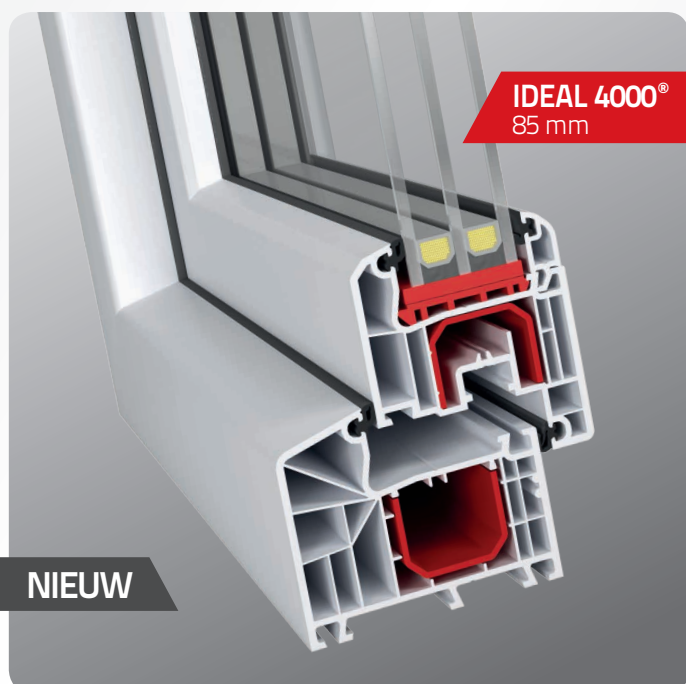

## IDEAL 4000®

Het systeem IDEAL 4000 is een nieuwe raamkozijn generatie, die op dit moment al voldoet aan de toekomstige eisen en voorwaarden. De stabiele profielconstructie met een kozijndikte van 70 -85 mm , grote luchtkamers en bestand tegen metaaluitzettingen, garandeert een optimale stabiliteit en is tegelijkertijd toepasbaar in grotere raamoppervlaktes.

Het ROUND LINE SYSTEEM maken uw eigen vormgevingswensen mogelijk en overtuigt door de esthetische vormgeving/uitstraling alsmede de zachte en ronde afwerkingen. Door de afgeronde contouren, laten de raamkozijnen zich ook goed toepassen voor binnenruimtes. Het systeem IDEAL 4000 wordt toegepast in vrijstaande woningen, wooncomplexen, en renovatieprojecten,

De slanke profilering ( dunne lijnen) vergroten het glasoppervlak en dus meer lichtinval.

## IDEAL 4000®

- Kozijnbreedte 70/85 mm
- Isolatie waarde U-waarde 1,3-1,4W/m<sup>2</sup>K
- Glasdikte of panelen tot 41 mm dikte
- Verschillende uitvoeringen mogelijk op basis van persoonlijke wensen
- Modern design door afgeronde hoeken
- Standaard met 5 - 6 kamer systeem
- Rondom rubber afdichtingen
- Hang en sluitwerk uitsluitend met politiekeurmerk