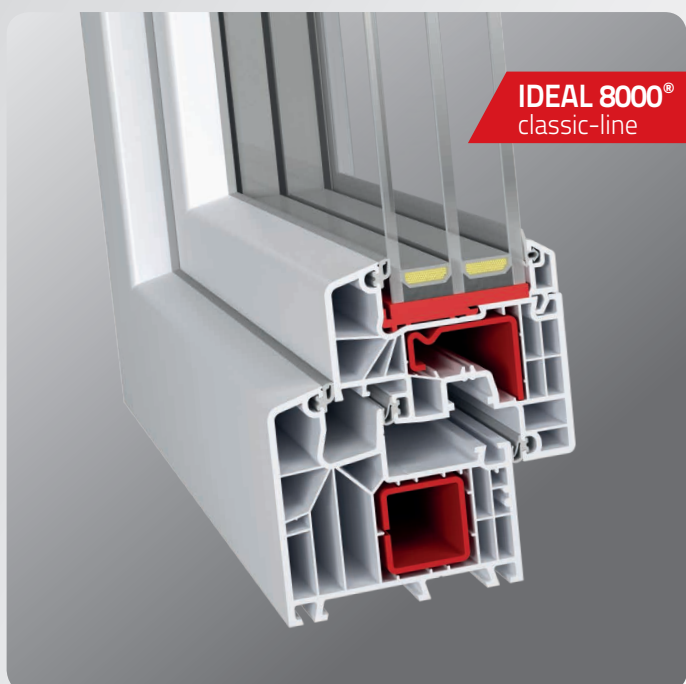

IDEAL 8000®
classic-line

IDEAL 8000®

- Kozijndikte 85 mm
- Door de breedte van het profiel uitermate geschikt voor grote kozijnen
- 3 afdichtingen
- Isolatie waarde U-waarde 1,0 W/m²K
- Glasdikte of panelen tot 51 mm dikte
- Leverbaar in vele kleuren
- Leverbaar met aluminium voorzetprofielen in iedere gewenste kleur
- Modern design
- Standaard met 6 kamer systeem
- Rondom rubber afdichtingen
- Hang en sluitwerk uitsluitend met politiekeurmerk
- Uitermate geschikt voor schuifpuien en deuren