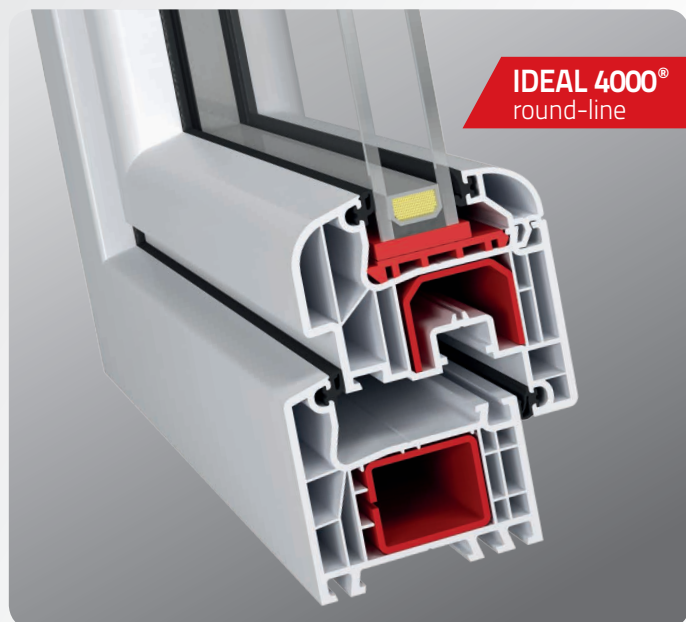

IDEAL 4000®

Het systeem IDEAL 4000 is een nieuwe raamkozijn generatie, die op dit moment al voldoet aan de toekomstige eisen en voorwaarden. De stabiele profielconstructie met een kozijndikte van 70 -85 mm , grote luchtkamers en bestand tegen metaaluitzettingen, garandeert een optimale stabiliteit en is tegelijkertijd toepasbaar in grotere raamoppervlaktes.

Het uit 5 - 6 luchtkamers bestaande systeem garandeert een hoge warmte/koude wering. Tevens is het product te leveren, rekening houdende met individuele wensen, zodat de raamkozijnen een eigen stijl en karakter krijgen. Klassieke en elegante lijnen garanderen U een tijdloze uitstraling.

Het ROUND LINE SYSTEEM maken uw eigen vormgevingswensen mogelijk en overtuigt door de esthetische vormgeving/uitstraling alsmede de zachte en ronde afwerkingen. Door de afgeronde contouren, laten de raamkozijnen zich ook goed toepassen voor binnenruimtes. Het systeem IDEAL 4000 wordt toegepast in vrijstaande woningen, wooncomplexen, en renovatieprojecten,

De slanke profilering (dunne lijnen) vergroten het glasoppervlak en dus meer lichtinval.

IDEAL 4000®

- Kozijnbreedte 70/85 mm
- Isolatie waarde U-waarde 1,3-1,4W/m²K
- Glasdikte of panelen tot 41 mm dikte
- Verschillende uitvoeringen mogelijk op basis van persoonlijke wensen
- Modern design door afgeronde hoeken
- Standaard met 5 - 6 kamer systeem
- Rondom rubber afdichtingen
- Hang en sluitwerk uitsluitend met politiekeurmerk