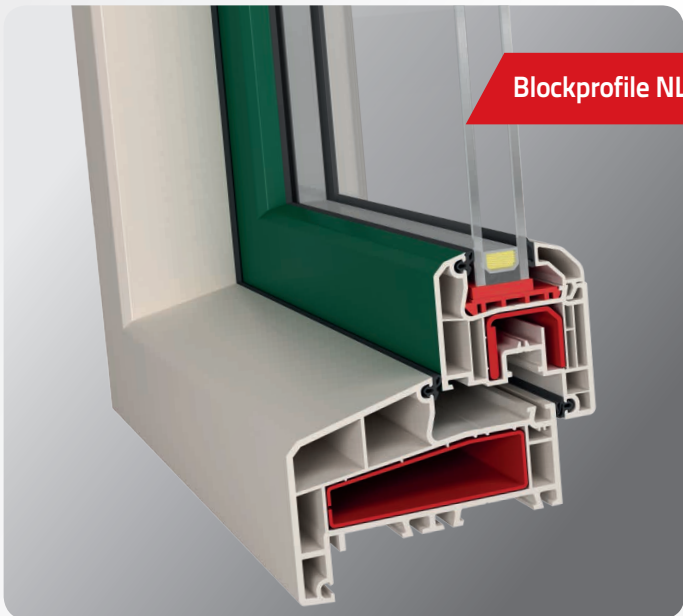

Blockprofile NL