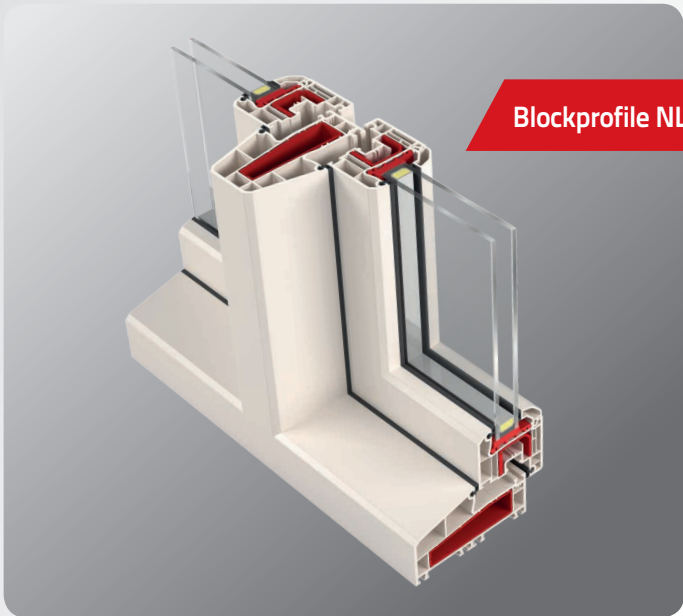

Blockprofile NL

Blockprofile NL

Uw voordelen op een rij:

- Inbouwdiepte van 120 mm, vleugeldiepte van 70 mm
- Isolatiewaarde U -waarde 1,3 W/m²K
- Glasdikte tot 41 mm
- Modern design door afgeronde hoeken
- Verdekte, niet zichtbare ontwatering
- Standaard met 5 kamersysteem
- Aanslagdichting met twee dichtingen