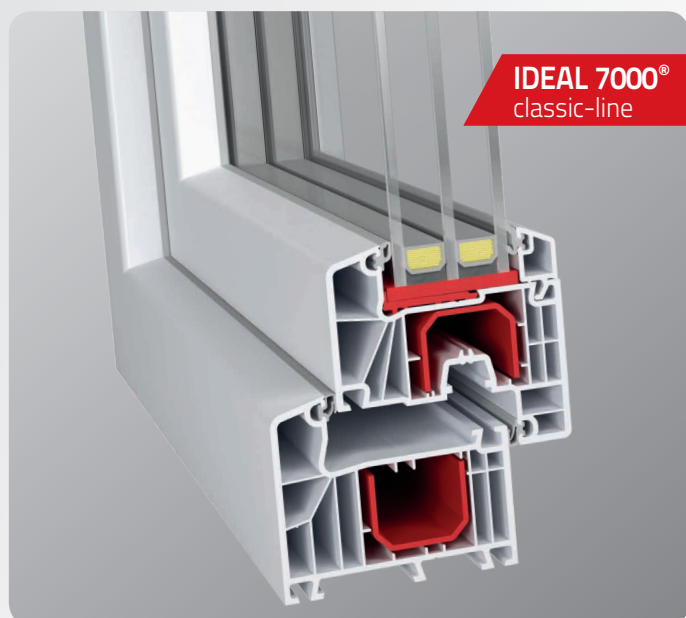

IDEAL 7000®
classic-line