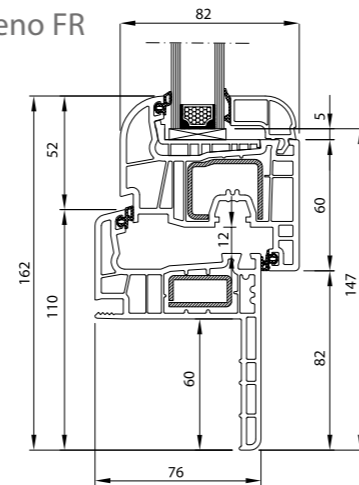

← Streamline 76

2	5	76	1,20	
Dichtungen	Kammern	Bautiefe [mm]	Uw für Ug= 1,0 [Warme Kante]	Made in Germany

Streamline 76 Soft-line

Rahmen	250 221
Flügel	251 021
Glasshalteleiste (24 mm Paket)	413 833

Streamline 76 Round-line

Rahmen	250 221
Flügel	251 221
Glasshalteleiste (24 mm Paket)	413 730

Streamline 76 SL Reno FR

Rahmen	250 100
Flügel	251 021
Glasshalteleiste (24 mm Paket)	413 833

Streamline 76 RL Reno FR

Rahmen	250 100
Flügel	251 221
Glasshalteleiste (24 mm Paket)	413 730

Streamline 76 SL Reno IT

Rahmen	250 148
Flügel	251 021
Glasshalteleiste (24 mm Paket)	413 833

Streamline 76 RL Reno IT

Rahmen	250 148
Flügel	251 221
Glasshalteleiste (24 mm Paket)	413 730

➔ Vorteile von **BluEvolution 82**: