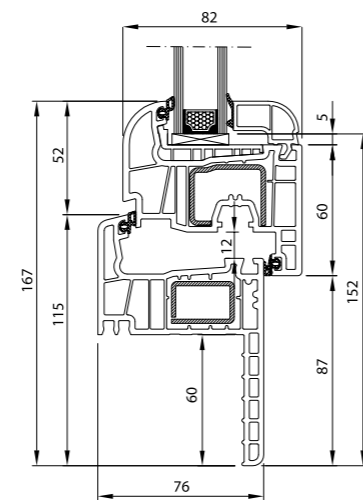

Rahmen	250 221
Flügel	251 221
Glasshalteleiste (24 mm Paket)	413 730

Streamline 76 SL Reno FR

Rahmen	250 100
Flügel	251 021
Glasshalteleiste (24 mm Paket)	413 833

Streamline 76 RL Reno FR

Rahmen	250 100
Flügel	251 221
Glasshalteleiste (24 mm Paket)	413 730

Streamline 76 SL Reno IT

Rahmen	250 148
Flügel	251 021
Glasshalteleiste (24 mm Paket)	413 833

Streamline 76 RL Reno IT

Rahmen	250 148
Flügel	251 221
Glasshalteleiste (24 mm Paket)	413 730

➔ Vorteile von **BluEvolution 82**: