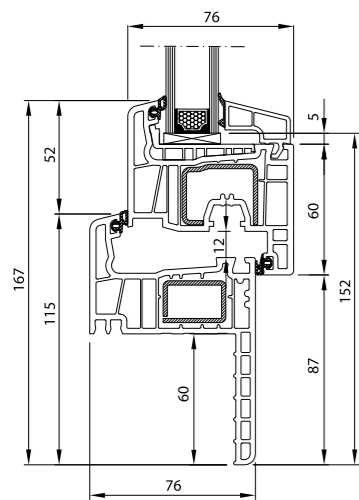

← Streamline 76

2	5	76	1,20	
Dichtungen	Kammern	Bautiefe [mm]	Uw für Ug= 1,0 [Warme Kante]	Made in Germany

Streamline 76 Soft-line

Rahmen	250 221
Flügel	251 021
Glasshalteleiste (24 mm Paket)	413 833

Streamline 76 Round-line

Rahmen	250 221
Flügel	251 221
Glasshalteleiste (24 mm Paket)	413 730

Streamline 76 SL Reno FR

Rahmen	250 100
Flügel	251 021
Glasshalteleiste (24 mm Paket)	413 833

Streamline 76 RL Reno FR

Rahmen	250 100
Flügel	251 221
Glasshalteleiste (24 mm Paket)	413 730

Streamline 76 SL Reno IT

Rahmen	250 148
Flügel	251 021
Glasshalteleiste (24 mm Paket)	413 833

Streamline 76 RL Reno IT

Rahmen	250 148
Flügel	251 221
Glasshalteleiste (24 mm Paket)	413 730

➔ Vorteile von **BluEvolution 82**: