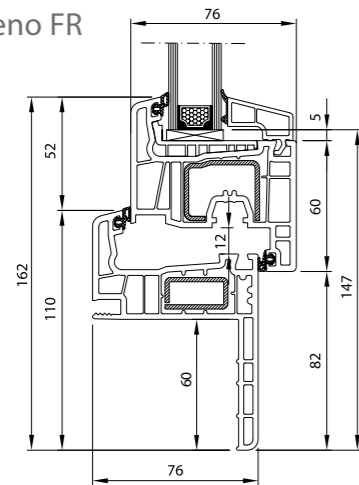

← Streamline 76

2	5	76	1,20	
Dichtungen	Kammern	Bautiefe [mm]	Uw für Ug= 1,0 [Warme Kante]	Made in Germany

Streamline 76 Soft-line

Rahmen	250 221
Flügel	251 021
Glasshalteleiste (24 mm Paket)	413 833

Streamline 76 Round-line

Rahmen	250 221
Flügel	251 221
Glasshalteleiste (24 mm Paket)	413 730

Streamline 76 SL Reno FR

Rahmen	250 100
Flügel	251 021
Glasshalteleiste (24 mm Paket)	413 833

Streamline 76 RL Reno FR

Rahmen	250 100
Flügel	251 221
Glasshalteleiste (24 mm Paket)	413 730

Streamline 76 SL Reno IT

Rahmen	250 148
Flügel	251 021
Glasshalteleiste (24 mm Paket)	413 833

Streamline 76 RL Reno IT

Rahmen	250 148
Flügel	251 221
Glasshalteleiste (24 mm Paket)	413 730

➔ Vorteile von **BluEvolution 82**: