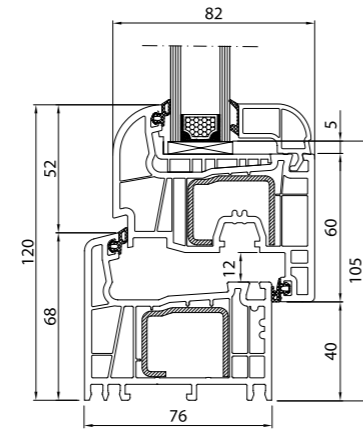

← Streamline 76

2	5	76	1,20	
Dichtungen	Kammern	Bautiefe [mm]	Uw für Ug= 1,0 [Warme Kante]	Made in Germany

Streamline 76 Soft-line

Rahmen	250 221
Flügel	251 021
Glasshalteleiste (24 mm Paket)	413 833

Streamline 76 Round-line

Rahmen	250 221
Flügel	251 221
Glasshalteleiste (24 mm Paket)	413 730

Streamline 76 SL Reno FR

Rahmen	250 100
Flügel	251 021
Glasshalteleiste (24 mm Paket)	413 833

Streamline 76 RL Reno FR

Rahmen	250 100
Flügel	251 221
Glasshalteleiste (24 mm Paket)	413 730