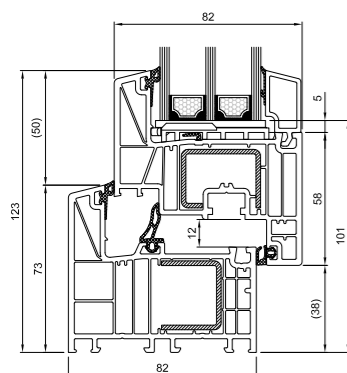

ÄSTHETIK

Das System verbindet innovative Energieeffizienz mit klassischen Design. Möglichkeit einer Ausführung in zahlreichen Farben (Glatt oder Holzstruktur). Wie alle anderen Salamander Systeme ist auch BE 82 mit weißen,- braunen- und Karamelkern verfügbar. Eine Neuheit bildet der Anthrazitkern, der ein Bestseller ist und nur in diesem System aus unserem Angebot erhältlich ist!

SPARSAMKEIT

Dieses System ist im Standard mit einer 3-fach Verglasung mit Ug - 0,5 ausgestattet. Einen sehr großen Vorteil bilden die Profile. Hohe Qualität des PVC Profiles, resistent gegen Wetterbedingungen, einfach zum Pflegen und dank der sechs Kammern, besitzt es gute thermischen Isolationswerte. Das System wird für Passivbau empfohlen.

BluEvolution 82 Classic-line