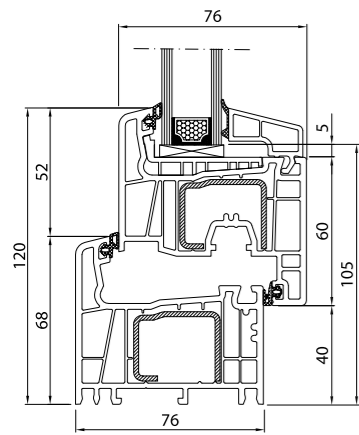

← Streamline 76

2	5	76	1,20	
Dichtungen	Kammern	Bautiefe [mm]	Uw für Ug= 1,0 [Warme Kante]	Made in Germany

Streamline 76 Soft-line

Rahmen	250 221
Flügel	251 021
Glasshalteleiste (24 mm Paket)	413 833

Streamline 76 Round-line

Rahmen	250 221
Flügel	251 221
Glasshalteleiste (24 mm Paket)	413 730

Streamline 76 SL Reno FR

Rahmen	250 100
Flügel	251 021
Glasshalteleiste (24 mm Paket)	413 833

Streamline 76 RL Reno FR

Rahmen	250 100
Flügel	251 221
Glasshalteleiste (24 mm Paket)	413 730