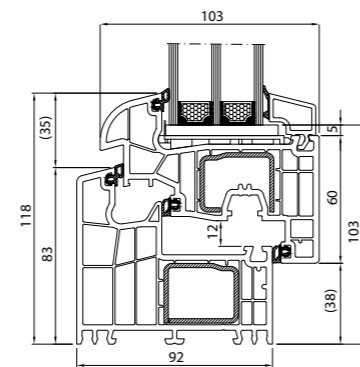

BluEvolution 92 Round-line

Rahmen	170 420
Flügel	171 226
Glasshalteleiste (48 mm Paket)	413 821

SPARSAMKEIT

DICHTHEIT

STABILITÄT

Eine bessere Isolierung dank der modernen Zusammensetzung der bis zu 60 mm dicken Scheiben. Profile der A Klasse, zeichnen sich dank der Breite von 92 mm durch eine gute thermische Isolierung und hohe energetische Effektivität aus.

Dreifaches Dichtungssystem, zwei umlaufende Dichtungen und eine Mitteldichtung.

Eine sichere Lastübertragung der dicken Scheibensätze dank speziell entworfenen Kammern und großen Verstärkungen.