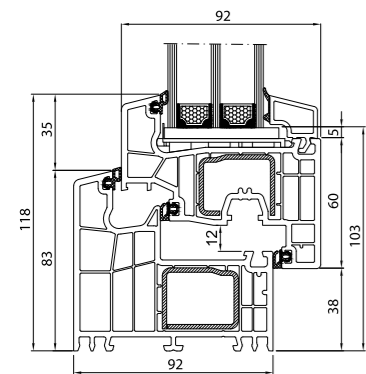

BluEvolution 92 Soft-line

Rahmen	170 420
Flügel	171 020
Glasshalteleiste (48 mm Paket)	413 821